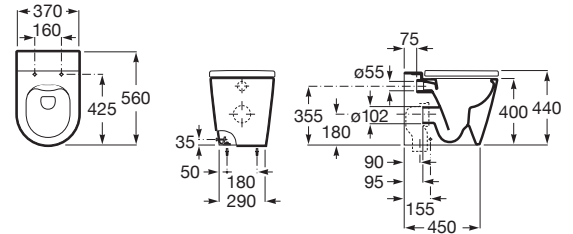

INSPIRA

WC Rimless (fără margini), lipit de perete, de pardoseală, cu evacuare dublă - ROUND (ROTUND)

DIMENSIUNI

|          |        |
|----------|--------|
| Lungime  | 370 mm |
| Lățime   | 560 mm |
| Înălțime | 440 mm |

CULORI ȘI FINISAJE

PRE (FĂRĂ TVA) (FĂRĂ TVA)

**1.822,00 LEI**

SCHIȚE TEHNICE

CARACTERISTICI

- Formă: Rotundă
- Fără margine
- Jet de evacuare
- Set de fixare: Inclus
- Sistem de evacuare: Spălare cu jet de apă
- Spate lipit de perete
- Tip ieșire: Dublu (variator)
- Tip instalare: Pe pardoseală
- Tip margine: Închisă
- WeightKG: 34

## COMPATIBIL CU

Capac WC SUPRALIT®, cu  
închidere amortizată -  
ROUND (ROTUND)

801522...B